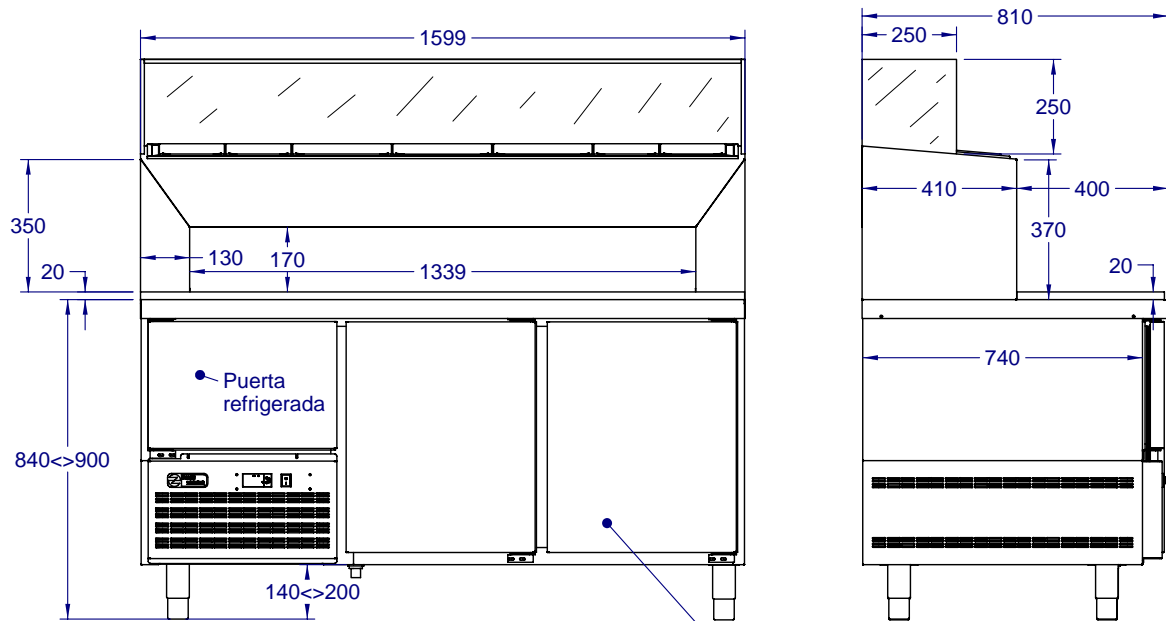

TPL-1600

compartimento neutro en puerta dch, encimera con granito, sin tapa, con vitrina.

Compartimento neutro

medidas en mm.
Nº 201403256

OSCAR ZARZOSA

TPL-1600
Compartimento neutro puerta dch.,
encimera con granito, sin tapa con vitrina