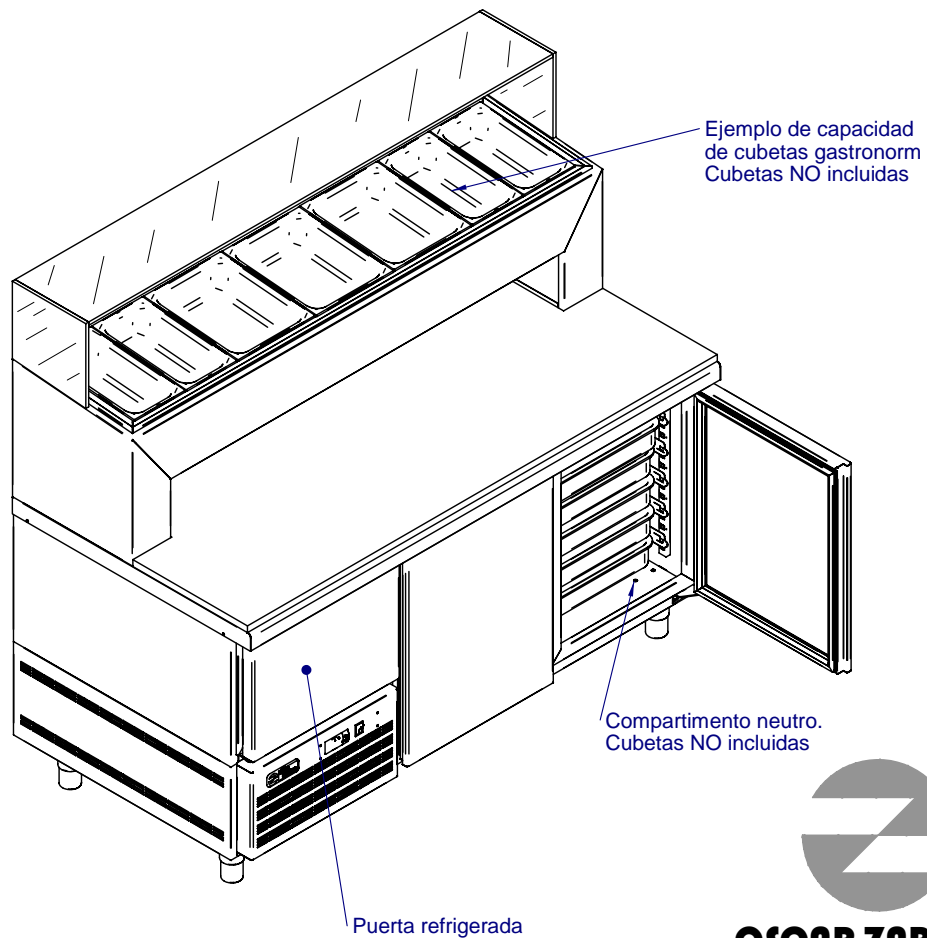

TPL-1600

compartimento neutro en puerta dch, encimera con granito, sin tapa, con vitrina.

Compartimento neutro

medidas en mm.
Nº 201403256

OSCAR ZARZOSA

TPL-1600
Compartimento neutro puerta dch.,
encimera con granito, sin tapa con vitrina