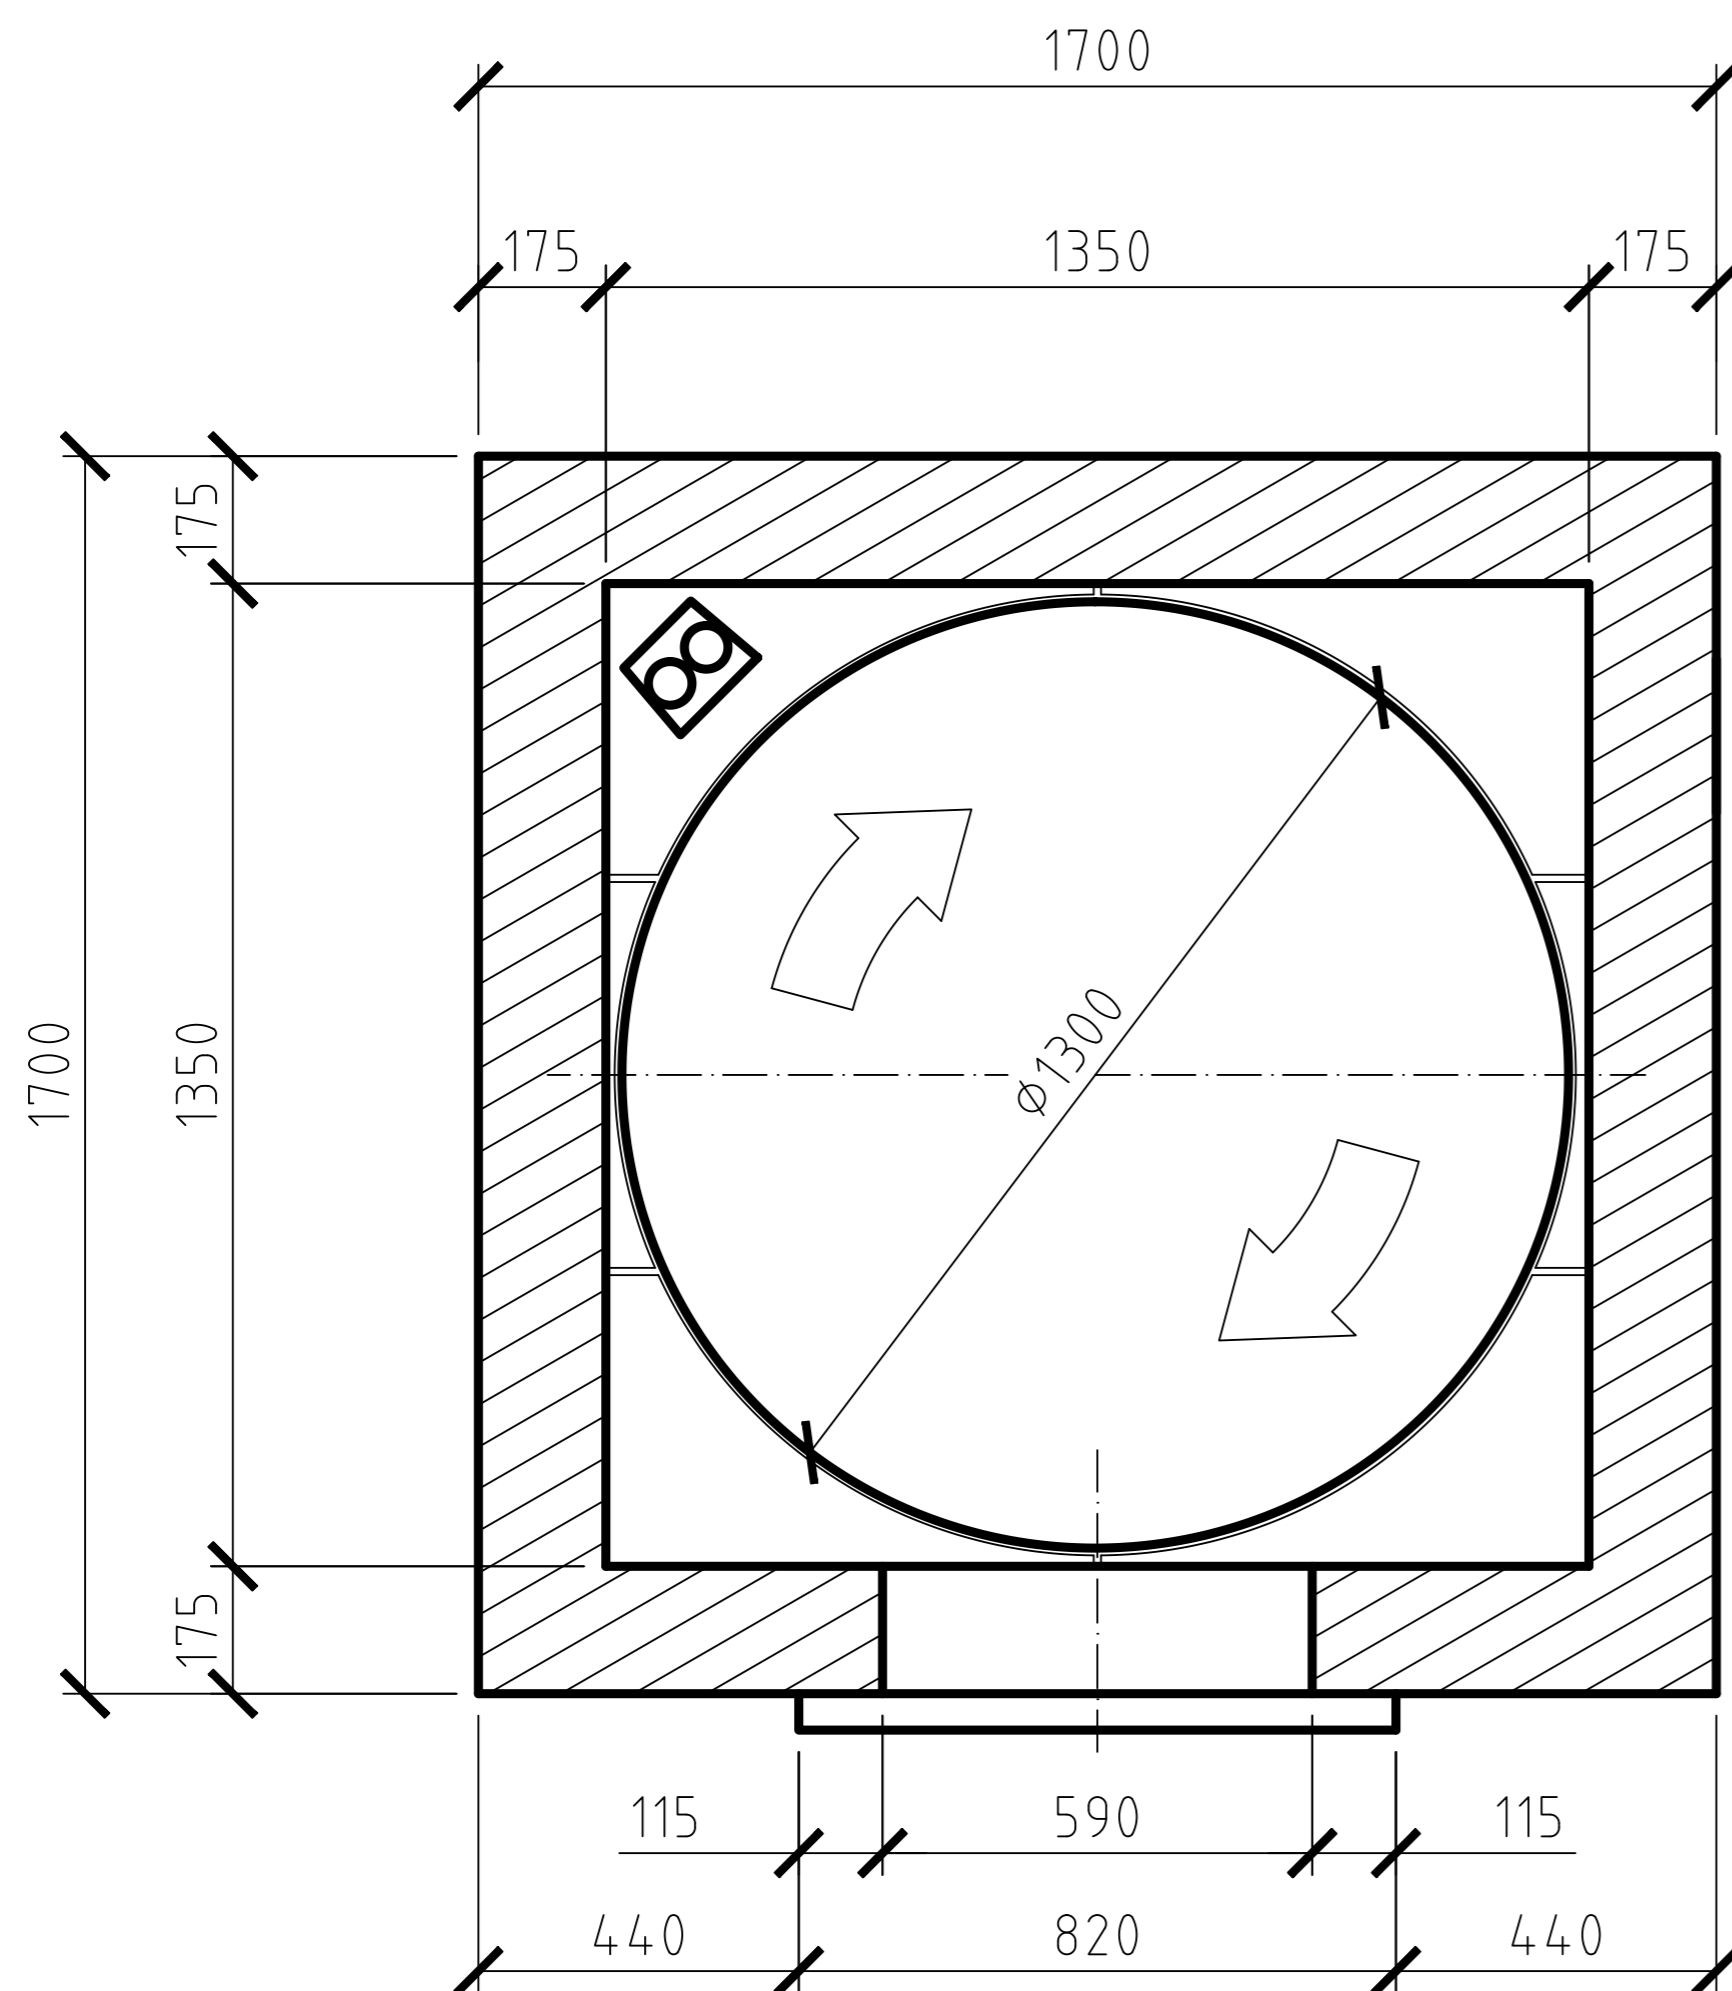

Vista sezionata in pianta

Pavesi Volta Piana  
a Gas Ø130